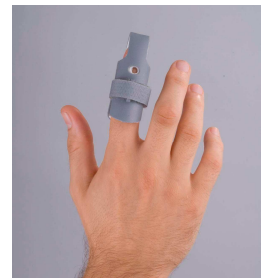

### Knöchelschiene – ORS/C

- Knöchelschiene (wie Innenschuh) mit seitlichen Kunststoffverstärkungen und Rotations-Zügel
- Universal Seite
- Größen: S/M und L/XL

### Welser Schiene OR31-S/P

- Länge 40cm – vorne offen
- Größen: XS – XXXL
- Extensions- und Flexionseinstellung
- Perforiertes atmungsaktives Material
- physiologisches Gelenk

**LTG EVO-Mieder grau neu**

- mit verstellbaren Klettverschluss und leichter Rückenstützpelotte
- Hebegurt abnehmbar
- Gr. XXS – XXL

**Fingersplint mit Klettverschluss A1K – A4K**

- Längen: 6cm, 7cm, 8cm oder 9cm

**Symphysen-Gurt OR10NEU**

Größe: S/M und L/XL

**Kälte-Therapie**

(mit regulierbarer Kompressionspumpe für Knie, Knöchel, Schulter etc.)

- **Verwendung bei**
  - o Verstauchungen
  - o Sportverletzungen
  - o Rehabilitation
  - o Arthritis
  - o Muskelermüdung
- leicht anzubringen, unkomplizierte Anwendung
- keine Erfrierungen
- tropffrei, Haut unter der Komresse kann atmen